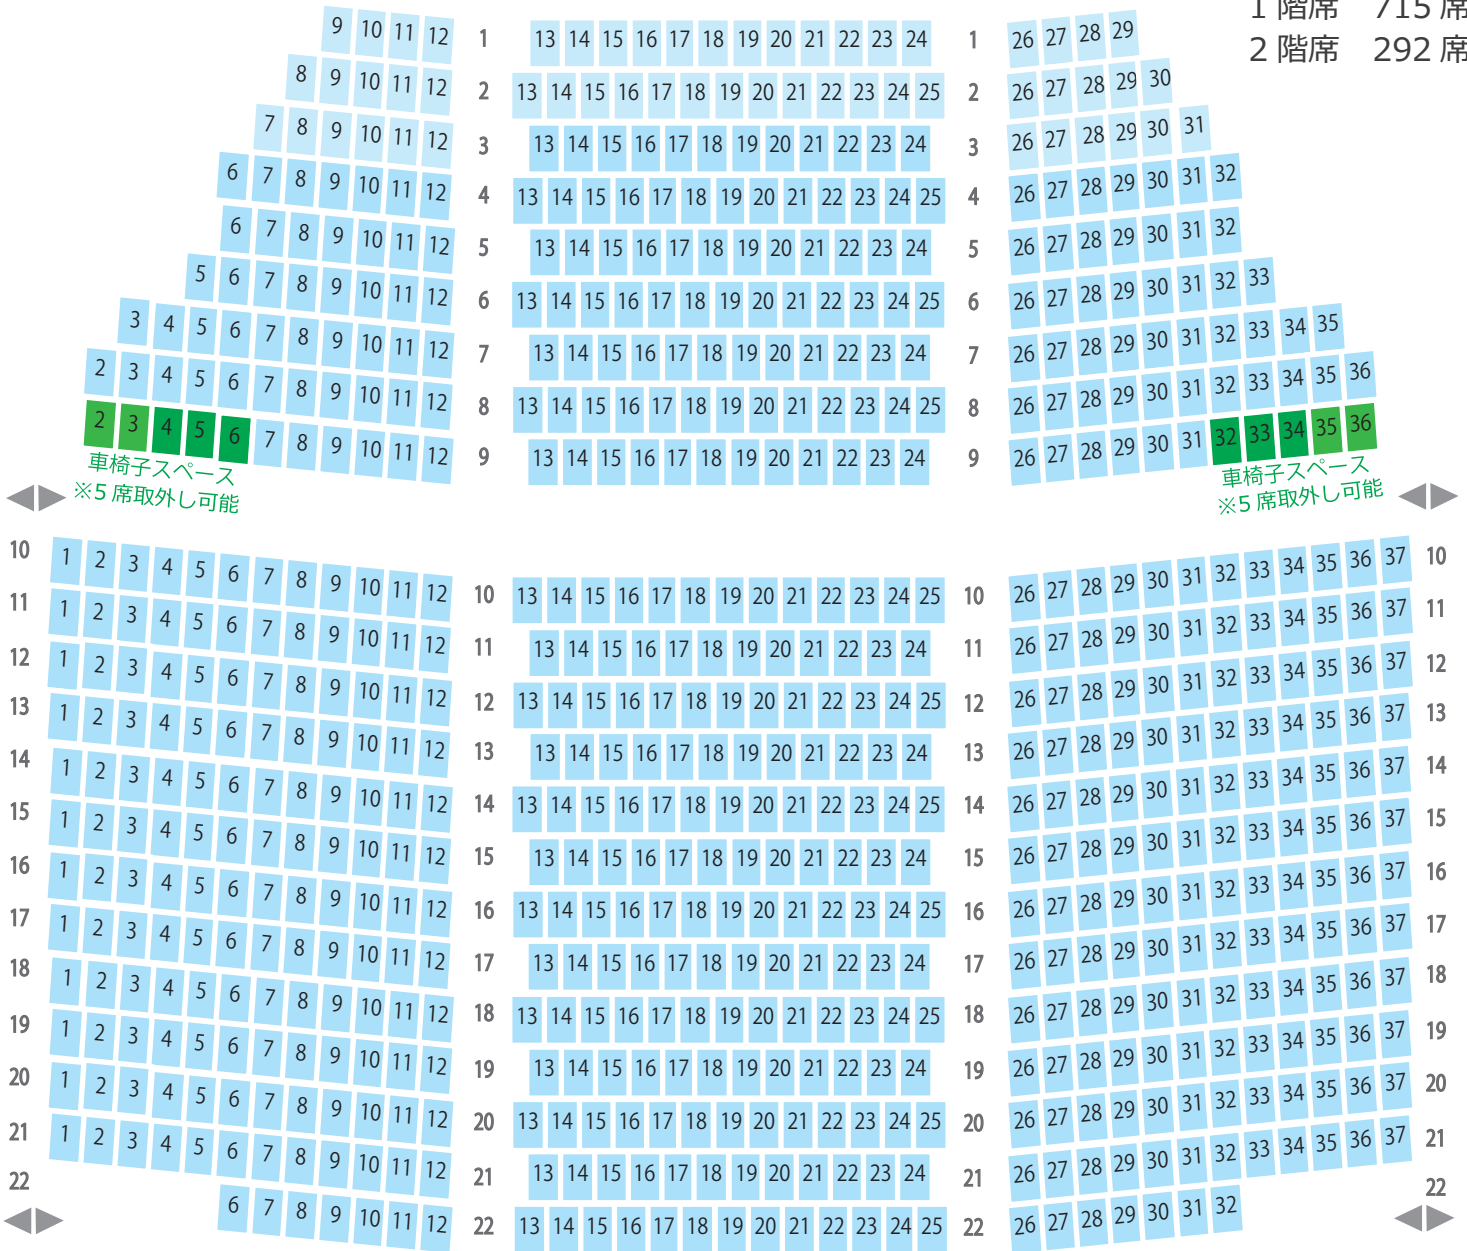

伊東市観光会館ホール座席表

最大収容 1,007 席

1 階席

1 階席 715 席
2 階席 292 席

2 階席