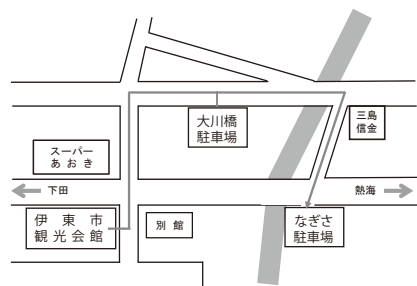

伊東市観光会館
〒414-0024 伊東市和田1-16-1
TEL0557-37-7135