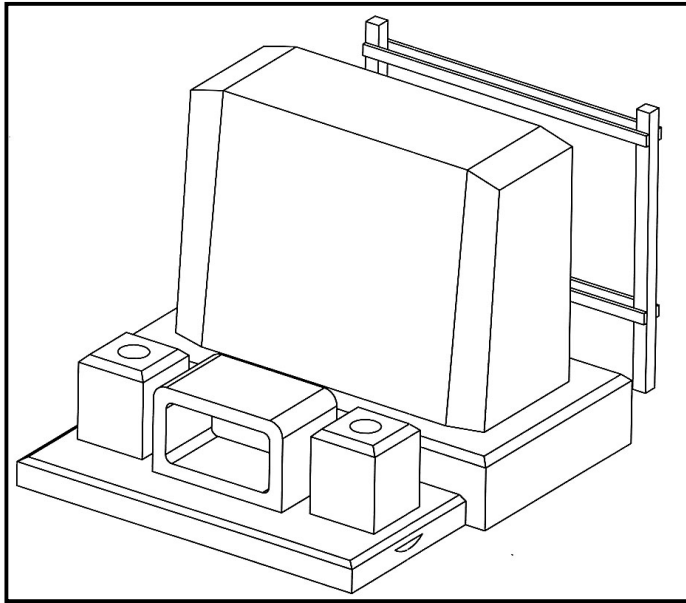

芝生墓所

90cm以内

90cm以内

90cm以内

塔婆立て

70cm以内

70cm以内

芝生墓所設置基準

碑石等の種類・数		墓 碑	1基
		香 炉	1基
		水 鉢	1基
		塔婆立て	1基
		花 立 て	1対以内
		墓 誌	設置不可
墓碑設置場所		納骨施設（カロート）上部	
寸法	墓碑	高さ	70cm以内
		幅	90cm以内
		奥行き	90cm以内
	塔婆立て その他工作物	高さ	70cm以内
その他		植栽不可	
		囲いの設置不可	
		木碑は墓碑と認めない	
		墓碑等の高さは地盤面 から設備の最高部まで	
墓所区画面積		縦2700×横1500=4.05m ²	