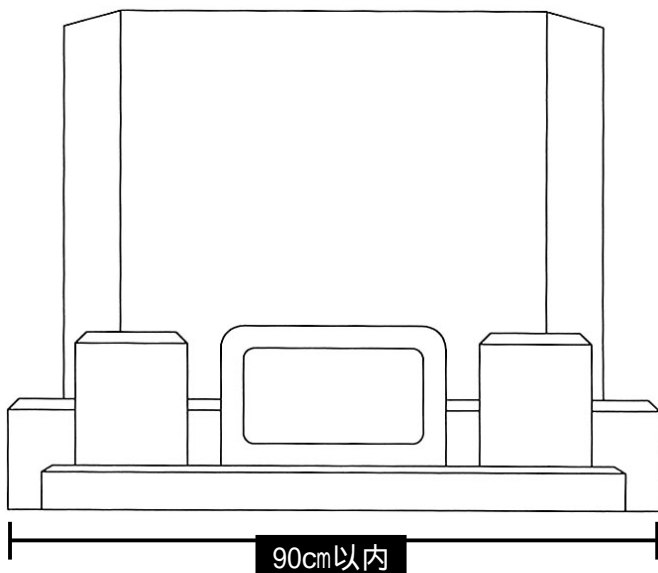

芝生墓所

90cm以内

90cm以内

90cm以内

塔婆立て

70cm以内

70cm以内

芝生墓所設置基準

碑石等の種類・数		墓 碑	1基
		香 炉	1基
		水 鉢	1基
		塔婆立て	1基
		花 立 て	1対以内
		墓 誌	設置不可
墓碑設置場所		納骨施設（カロート）上部	
寸法	墓碑	高さ	70cm以内
		幅	90cm以内
		奥行き	90cm以内
	塔婆立て その他工作物	高さ	70cm以内
その他		植栽不可	
		囲いの設置不可	
		木碑は墓碑と認めない	
		墓碑等の高さは地盤面 から設備の最高部まで	
墓所区画面積		縦2700×横1500=4.05m ²	