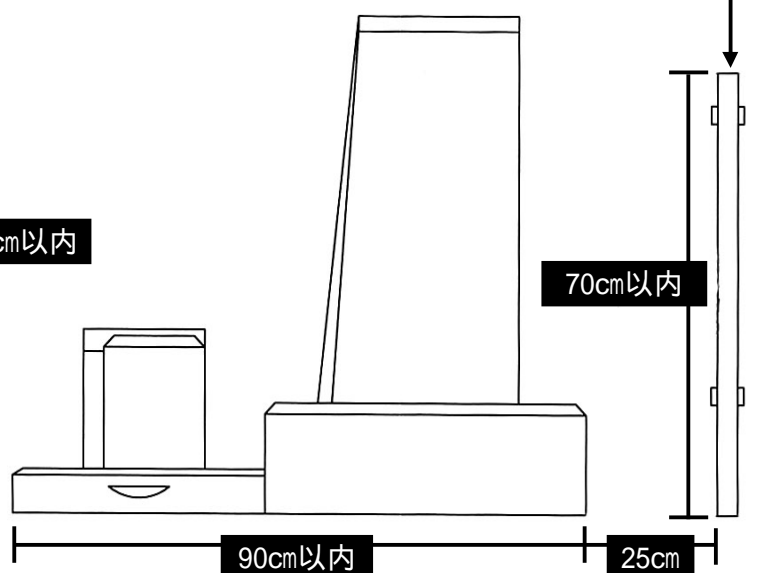

芝生墓所

90cm以内

90cm以内

90cm以内

塔婆立て

70cm以内

70cm以内

芝生墓所設置基準

碑石等の種類・数		墓 碑	1基
		香 炉	1基
		水 鉢	1基
		塔婆立て	1基
		花 立 て	1対以内
		墓 誌	設置不可
墓碑設置場所		納骨施設（カロート）上部	
寸法	墓碑	高さ	70cm以内
		幅	90cm以内
		奥行き	90cm以内
	塔婆立て その他工作物	高さ	70cm以内
その他		植栽不可	
		囲いの設置不可	
		木碑は墓碑と認めない	
		墓碑等の高さは地盤面 から設備の最高部まで	
墓所区画面積		縦2700×横1500=4.05m ²	