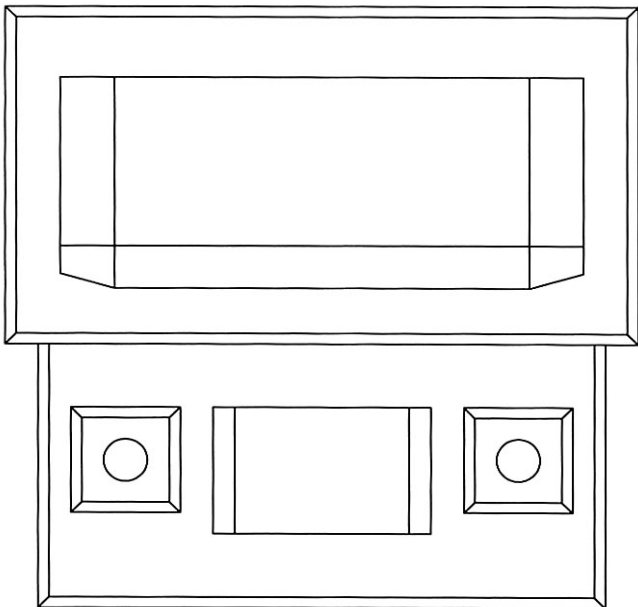

芝生墓所

90cm以内

90cm以内

90cm以内

塔婆立て

70cm以内

70cm以内

芝生墓所設置基準

碑石等の種類・数		墓 碑	1基
		香 炉	1基
		水 鉢	1基
		塔婆立て	1基
		花 立 て	1対以内
		墓 誌	設置不可
墓碑設置場所		納骨施設（カロート）上部	
寸法	墓碑	高さ	70cm以内
		幅	90cm以内
		奥行き	90cm以内
	塔婆立て その他工作物	高さ	70cm以内
その他		植栽不可	
		囲いの設置不可	
		木碑は墓碑と認めない	
		墓碑等の高さは地盤面 から設備の最高部まで	
墓所区画面積		縦2700×横1500=4.05m ²	