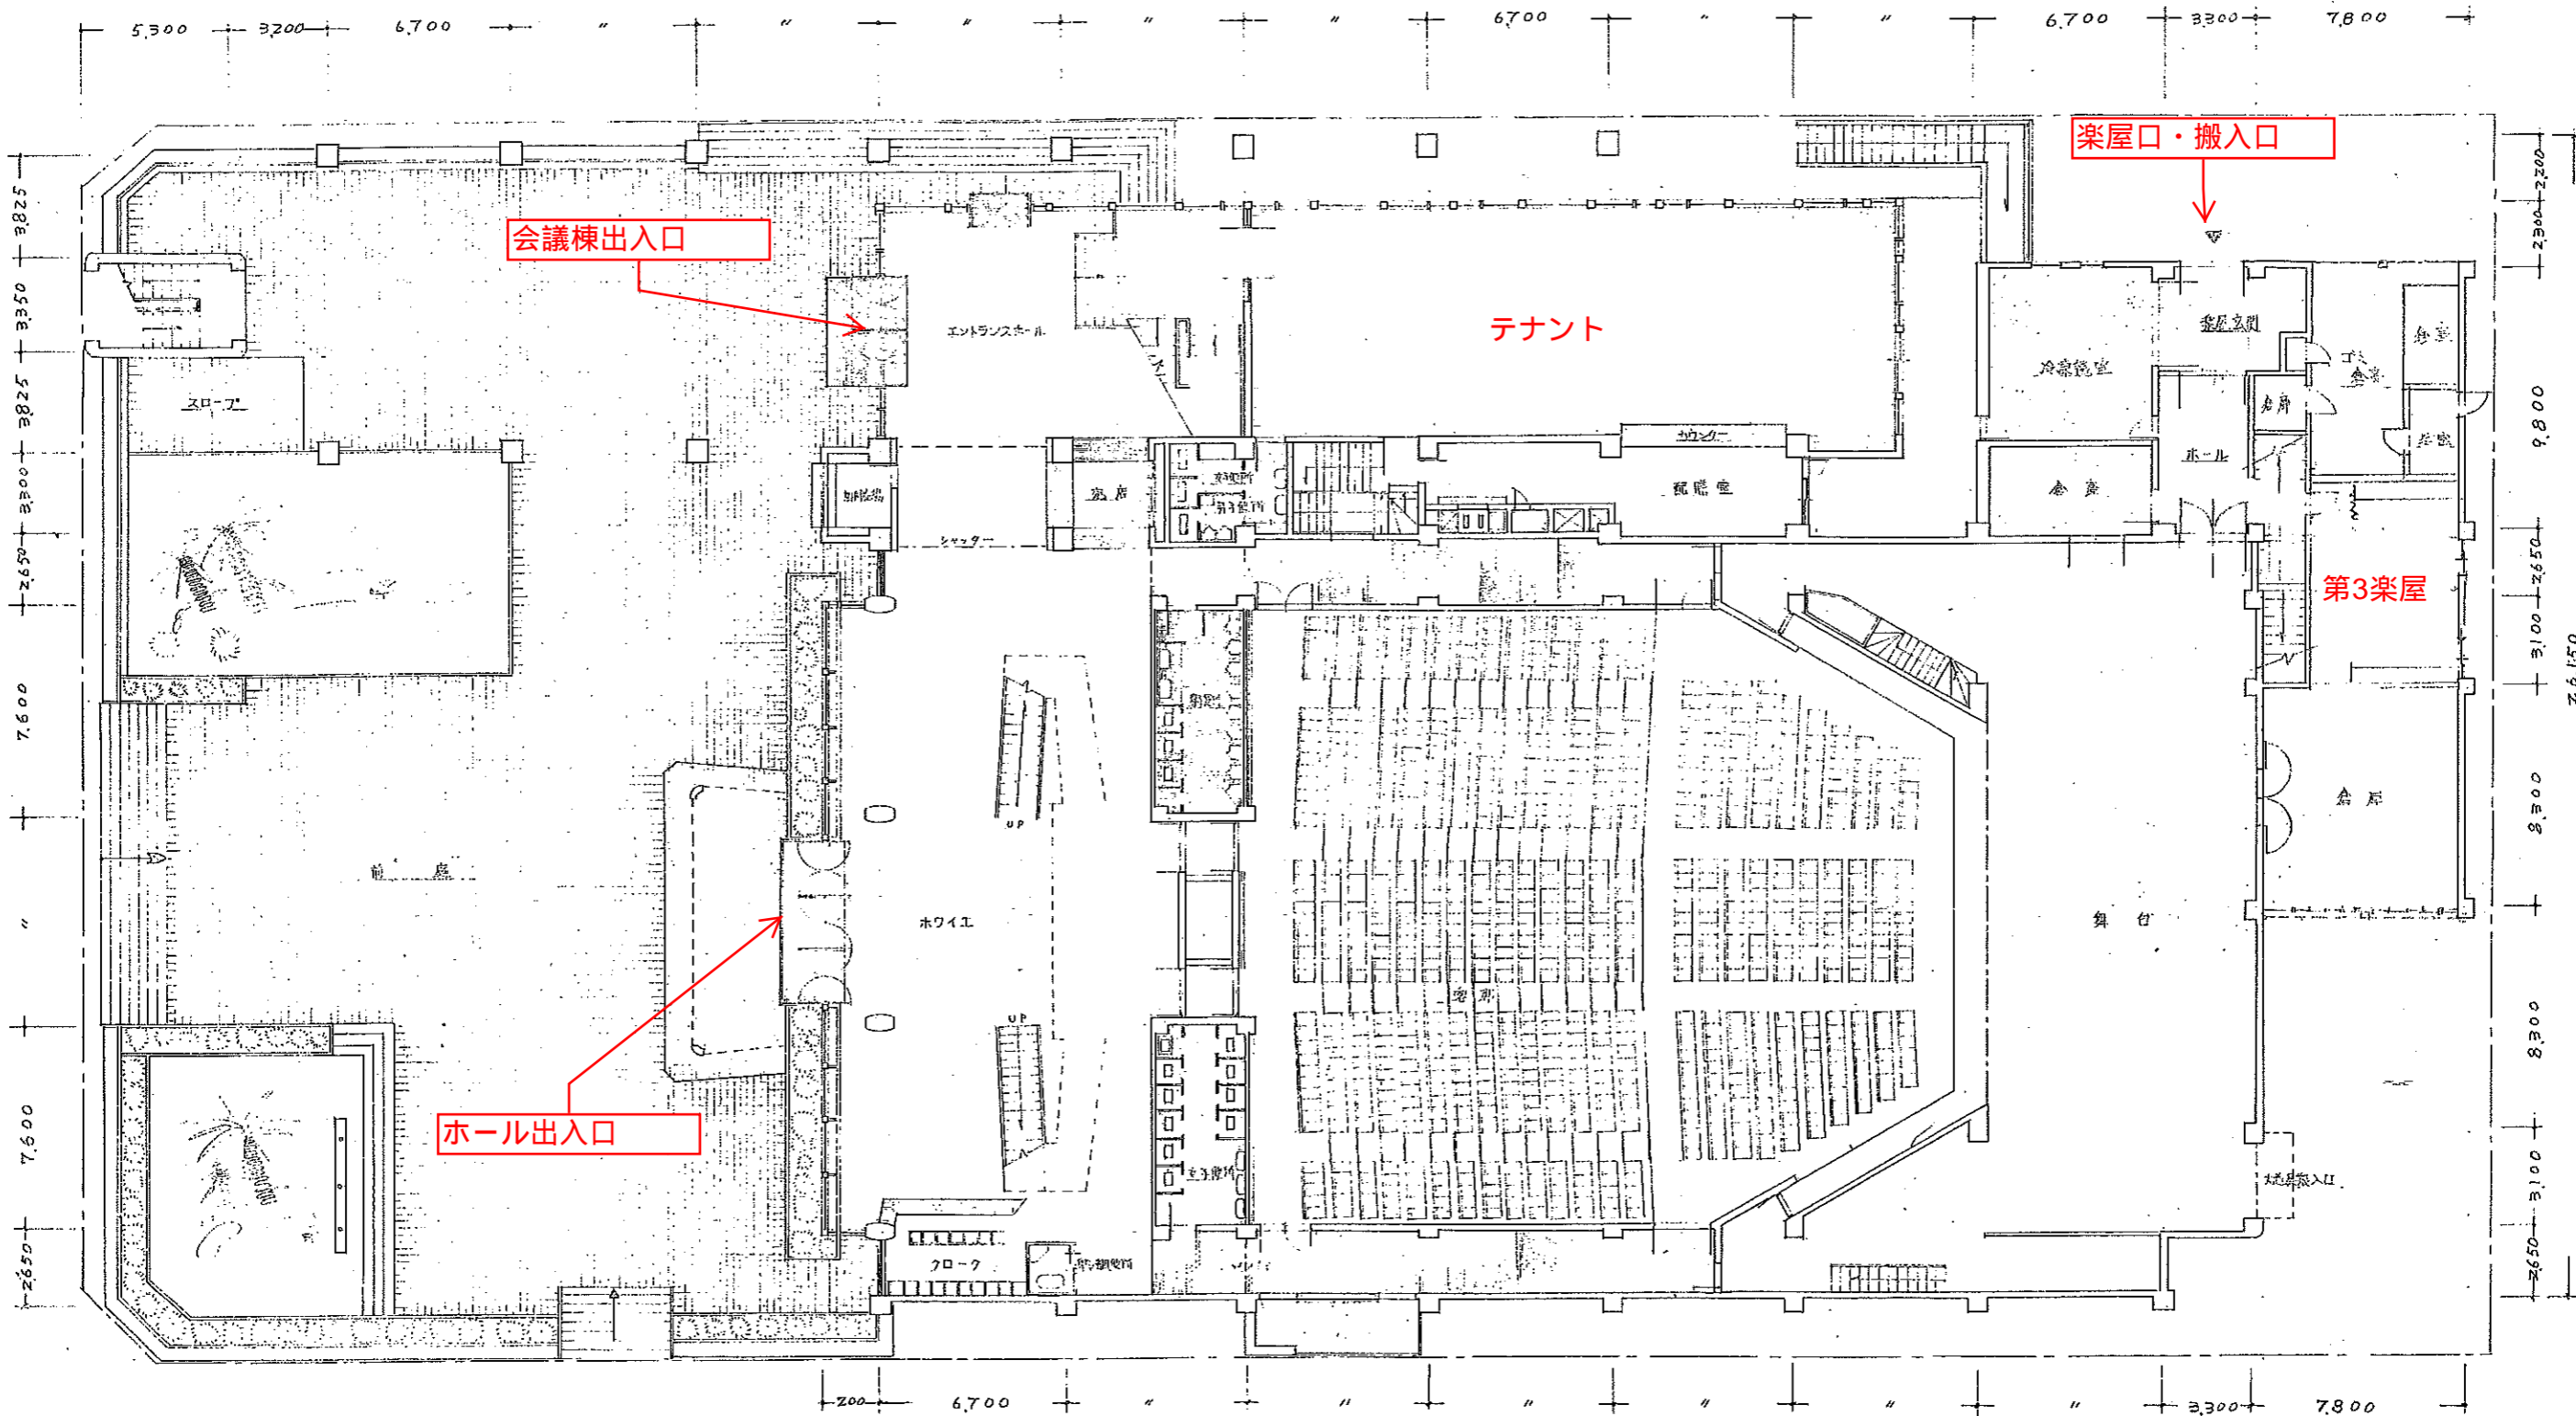

伊東市観光会館1階平面図

伊東市観光会館中2階平面図

伊東市観光会館2階平面図

伊東市観光会館3階平面図

78800