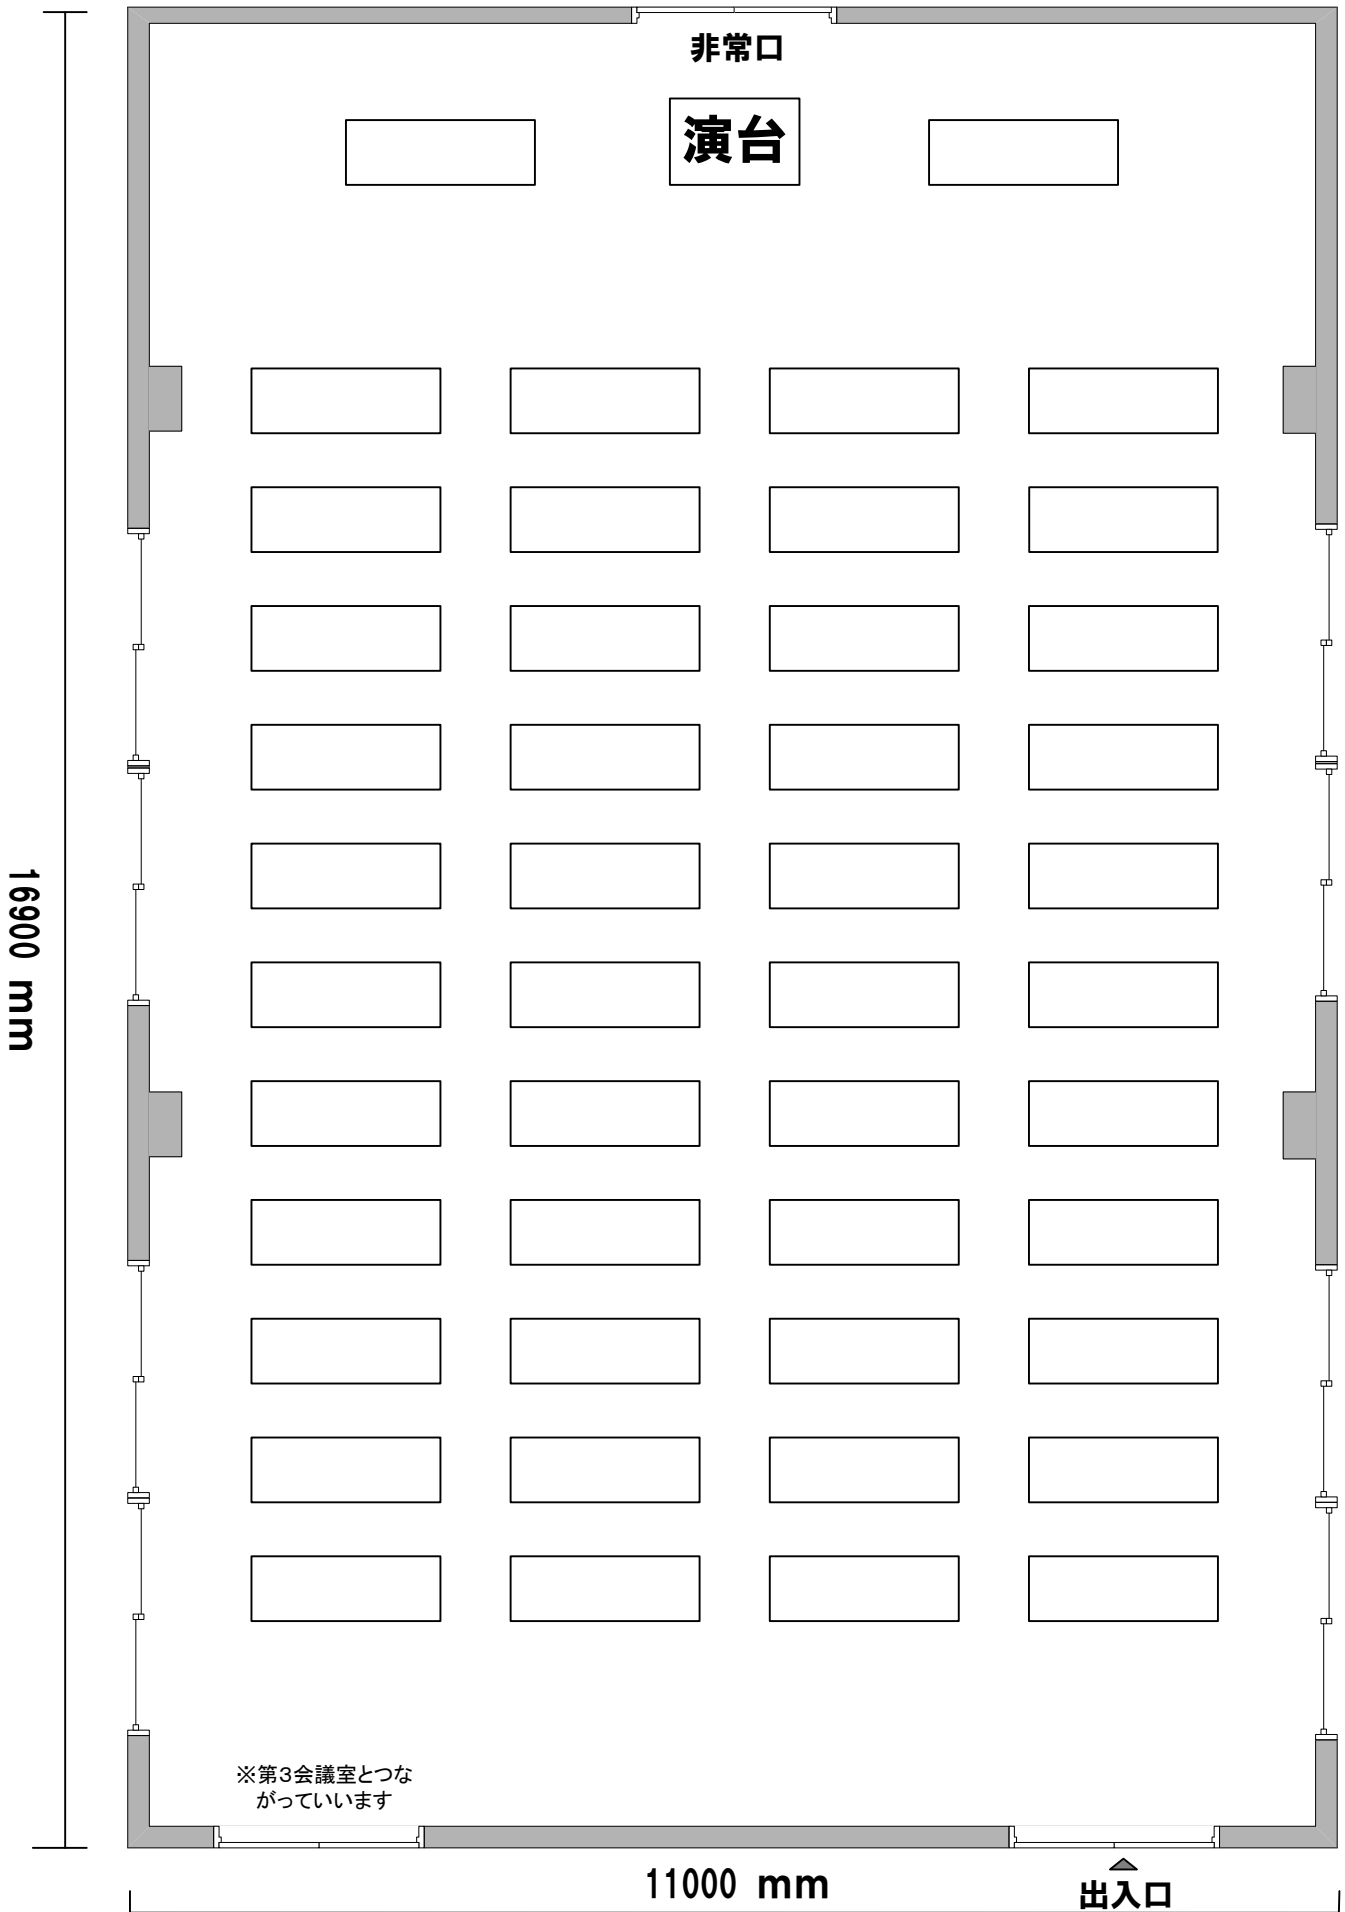

第1会議室 机配置図

S:1/70

机46 椅子138 面積185.9㎡ (56.3坪)
(最大 机50 椅子150)