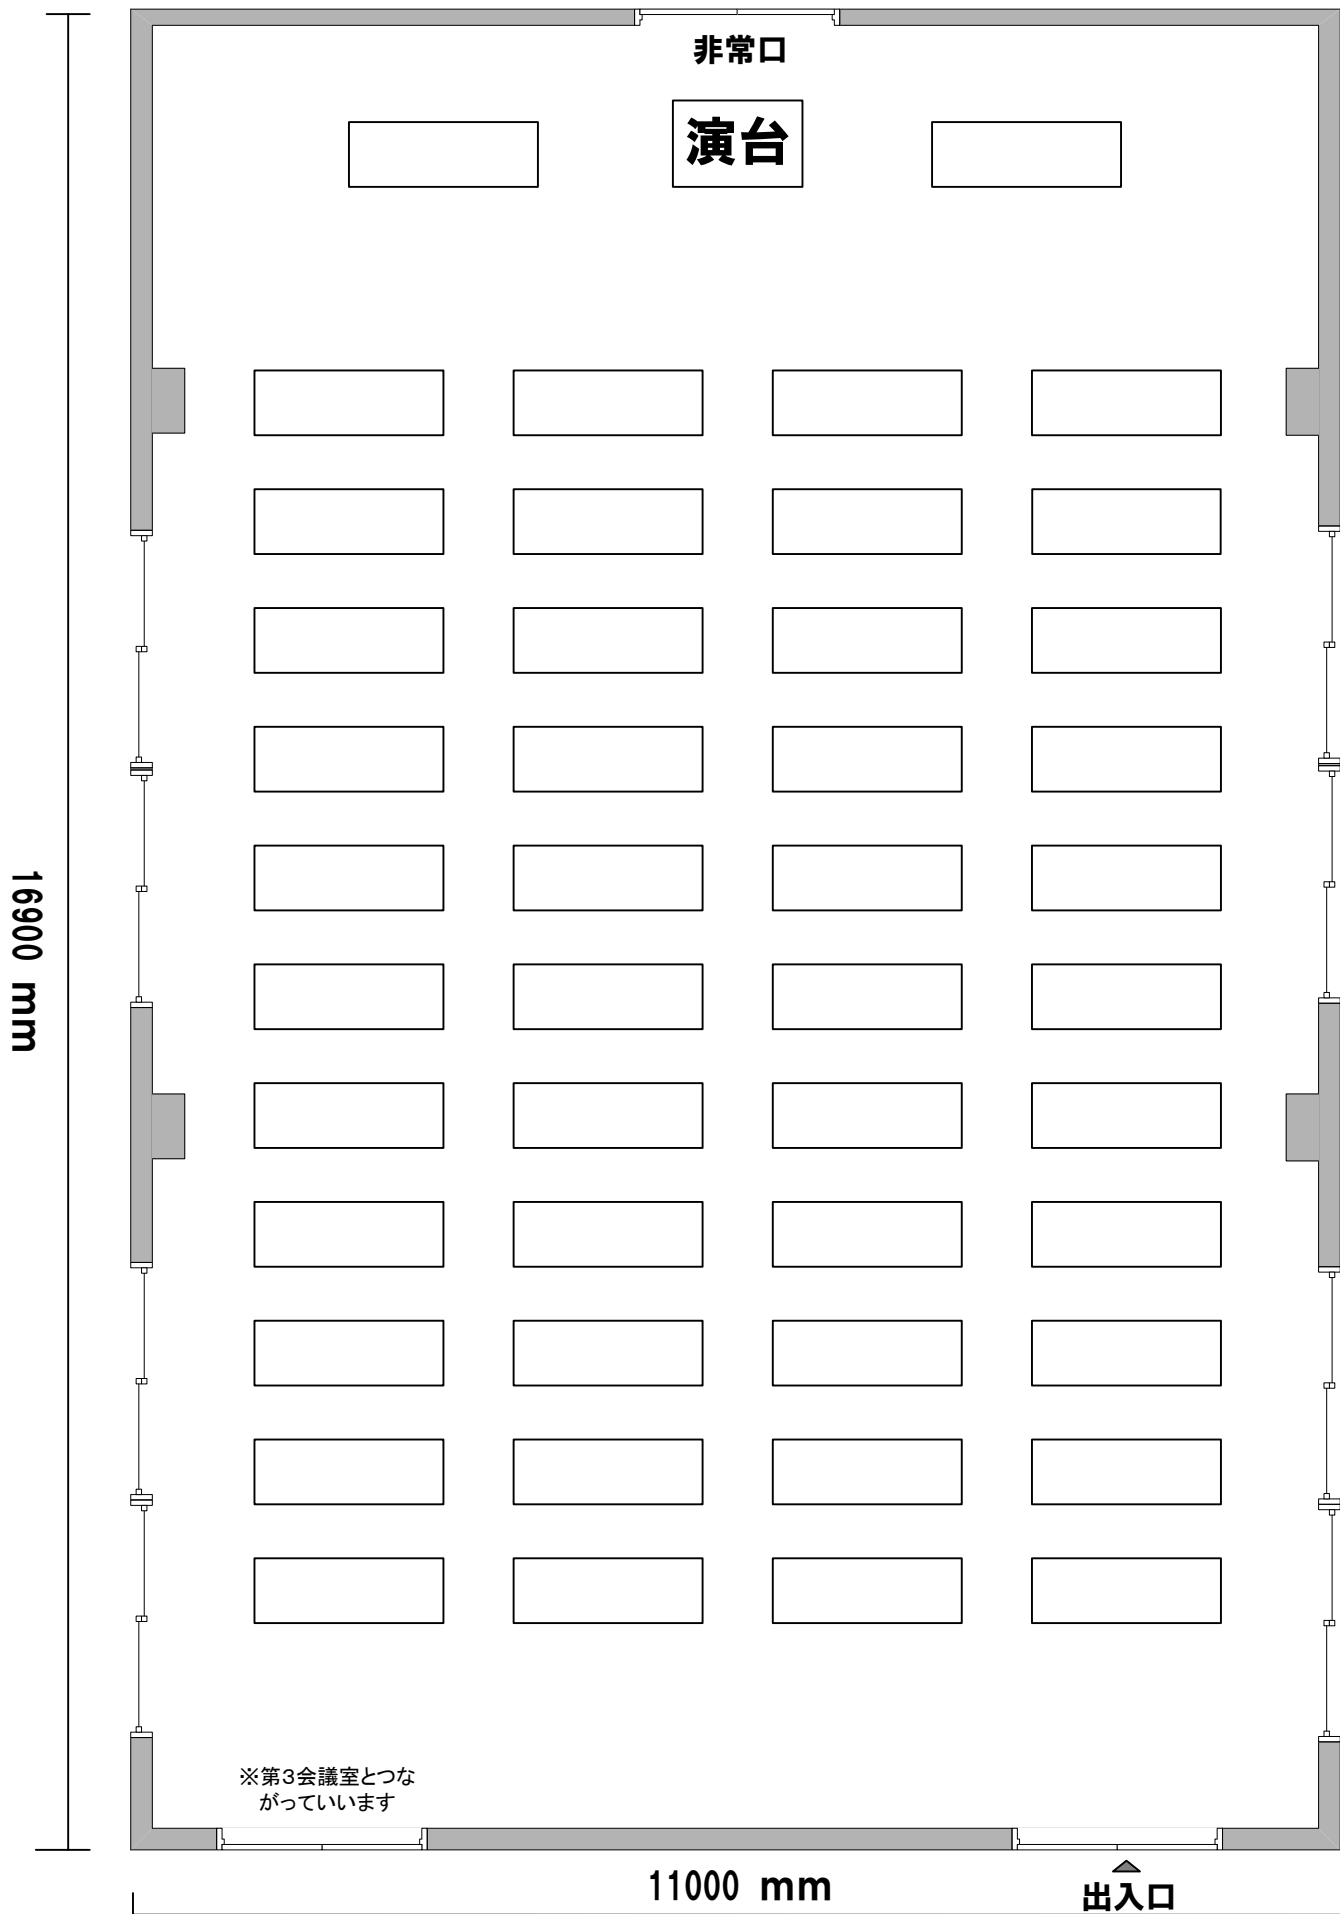

# 第1会議室 机配置図

**机46 椅子138 面積185.9m<sup>2</sup> (56.3坪)**  
**(最大 机50 椅子150)**