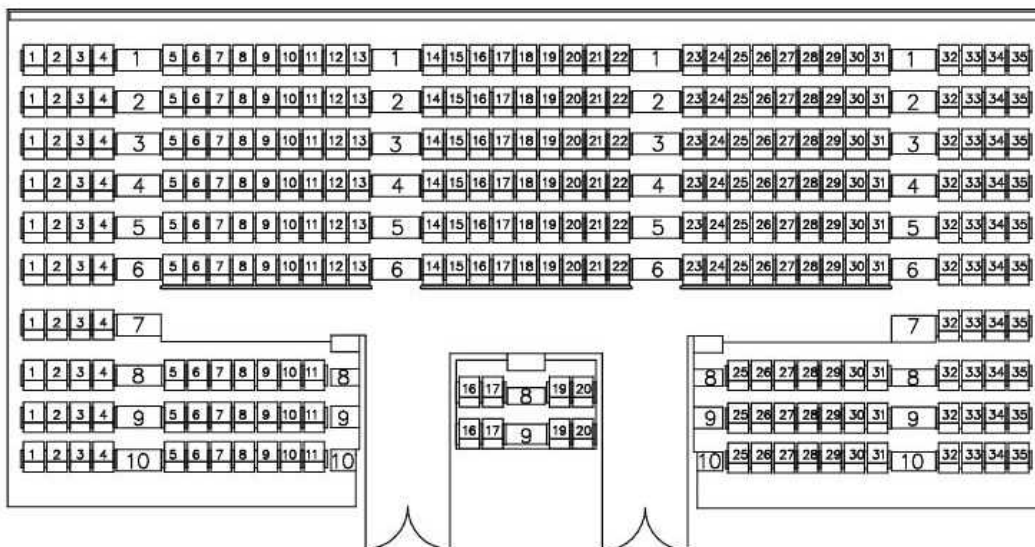

伊東市観光会館ホール座席表

Guide to Hall Seating

1 F

2 F